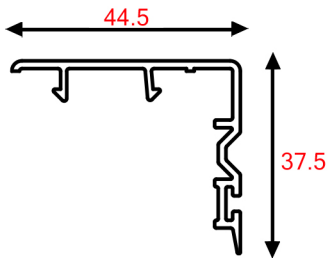

SYSTEM
SLIDING 88MM
5 CHAMBERS

Eco-view 88 mm

Technical Specifications

- 1- Profile width : **88mm**
due To european Thickness Standard.
IT'S stronger and more support
- 2- Number of chambers : **5**
with perfect water drainage chanel which
provide great isolation for sound and heat
- 3- gasket type : **TPE/TPV**
different color available with
white , Beige and Lamination Profile
- 4- Glass Thickness (mm): **6mm - 20mm Suitable**
for use with single glass and double glass beads.
- 5- High quality raw materials offer long-lasting resistance
- 6- Suitable For all local and international accessories
which FITS perfect

المواصفات الفنية

- 1 - عرض القطاع: **88 مم** وفقاً لمعيار السماكة الأوروبي. و يتميز بالقوة وقدرة كبيرة على التحمل.
- 2 - عدد الغرف : **5** مزودة بقنوات تصريف مياه مثالية توفر عزلا كبيرا للصوت والحراره.
- 3 - نوع الجوانات: **TPE/TPV** ألوان مختلفة متاحة من الأبيض والبيج والتغليف.
- 4 - سُمك الزجاج (مم): **6 مم - 20 مم** مناسب للاستخدام مع زجاجي فردي ومزدوج.
- 5 - خامات أولية ممتازة تمنح متانة طويلة الأمد
- 6 - مناسب لجميع الإكسسوارات المحلية والدولية بشكل مثالي

COLOR OPTIONS

Profile Drawings

Sliding window 88mm

88 Sliding pervaz Frame

88 Sliding Frame

88 Sliding Sash

88 Interlock

88 Mosquito sash