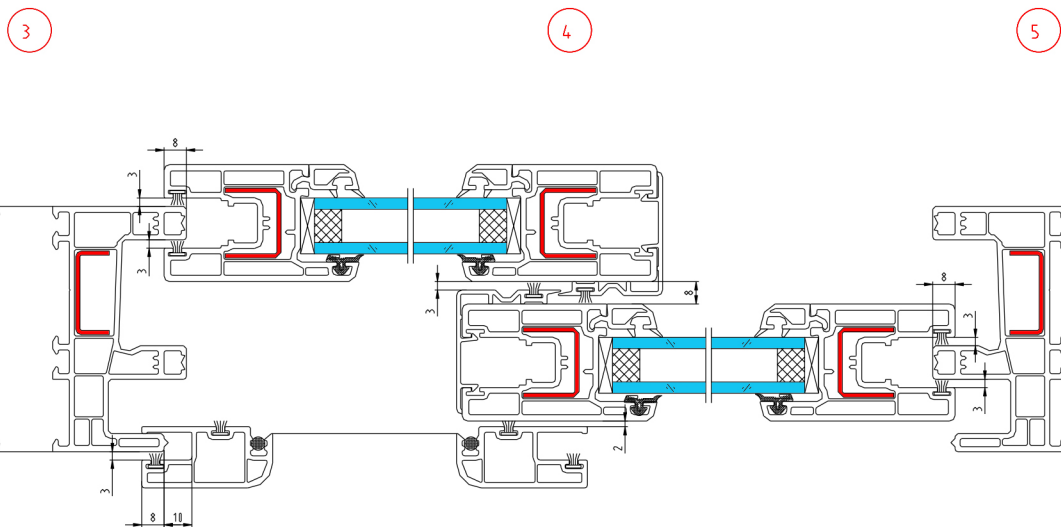

SYSTEM
SLIDING 88MM
5 CHAMBERS

Eco-view 88 mm

Technical Specifications

- 1- Profile width : **88mm**
due To european Thickness Standard.
IT'S stronger and more support
- 2- Number of chambers : **5**
with perfect water drainage chanel which
provide great isolation for sound and heat
- 3- gasket type : **TPE/TPV**
different color available with
white , Beige and Lamination Profile
- 4- Glass Thickness (mm): **6mm - 20mm Suitable**
for use with single glass and double glass beads.
- 5- High quality raw materials offer long-lasting resistance
- 6- Suitable For all local and international accessories
which FITS perfect

المواصفات الفنية

- 1 - عرض القطاع: **88 مم** وفقاً لمعيار السماكة الأوروبي. و يتميز بالقوة وقدرة كبيرة على التحمل.
- 2 - عدد الغرف : **5** مزودة بقنوات تصريف مياه مثالية توفر عزلا كبيرا للصوت والحراره.
- 3 - نوع الجوانات: **TPE/TPV** ألوان مختلفة متاحة من الأبيض والبيج والتغليف.
- 4 - سُمك الزجاج (مم): **6 مم - 20 مم** مناسب للاستخدام مع زجاجي فردي ومزدوج.
- 5 - خامات أولية ممتازة تمنح متانة طويلة الأمد
- 6 - مناسب لجميع الإكسسوارات المحلية والدولية بشكل مثالي

88 Double Glassbead

88 Single Glassbead

88 Casement System Cross section

1 Sliding Window

1

2

3

4