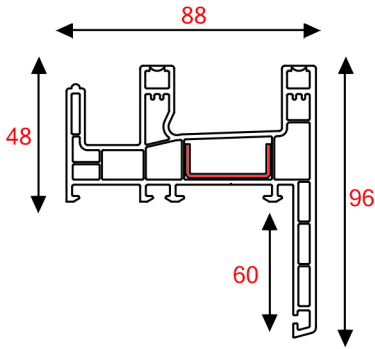

SYSTEM
SLIDING 88MM
5 CHAMBERS

Eco-view 88 mm

Technical Specifications

- 1- Profile width : **88mm**
due To european Thickness Standard.
IT'S stronger and more support
- 2- Number of chambers : **5**
with perfect water drainage chanel which
provide great isolation for sound and heat
- 3- gasket type : **TPE/TPV**
different color available with
white , Beige and Lamination Profile
- 4- Glass Thickness (mm): **6mm - 20mm Suitable**
for use with single glass and double glass beads.
- 5- High quality raw materials offer long-lasting resistance
- 6- Suitable For all local and international accessories
which FITS perfect

المواصفات الفنية

- 1 - عرض القطاع: **88 مم** وفقاً لمعيار السماكة الأوروبي. و يتميز بالقوة وقدرة كبيرة على التحمل.
- 2 - عدد الغرف : **5** مزودة بقنوات تصريف مياه مثالية توفر عزلا كبيرا للصوت والحراره.
- 3 - نوع الجوانات: **TPE/TPV** ألوان مختلفة متاحة من الأبيض والبيج والتغليف.
- 4 - سُمك الزجاج (مم): **6 مم - 20 مم** مناسب للاستخدام مع زجاجي فردي ومزدوج.
- 5 - خامات أولية ممتازة تمنح متانة طويلة الأمد
- 6 - مناسب لجميع الإكسسوارات المحلية والدولية بشكل مثالي

COLOR OPTIONS

Profile Drawings

Sliding window 88mm

88 Sliding pervaz Frame

88 Sliding Frame

88 Sliding Sash

88 Interlock

88 Mosquito sash