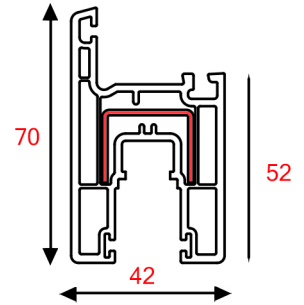

SYSTEM
SLIDING 88MM
5 CHAMBERS

Eco-view 88 mm

Technical Specifications

- 1- Profile width : **88mm**
due To european Thickness Standard.
IT'S stronger and more support
- 2- Number of chambers : **5**
with perfect water drainage chanel which
provide great isolation for sound and heat
- 3- gasket type : **TPE/TPV**
different color available with
white , Beige and Lamination Profile
- 4- Glass Thickness (mm): **6mm - 20mm Suitable**
for use with single glass and double glass beads.
- 5- High quality raw materials offer long-lasting resistance
- 6- Suitable For all local and international accessories
which FITS perfect

المواصفات الفنية

- 1 - عرض القطاع: **88 مم** وفقاً لمعيار السماكة الأوروبي. و يتميز بالقوة وقدرة كبيرة على التحمل.
- 2 - عدد الغرف : **5** مزودة بقنوات تصريف مياه مثالية توفر عزلا كبيرا للصوت والحراره.
- 3 - نوع الجوانات: **TPE/TPV** ألوان مختلفة متاحة من الأبيض والبيج والتغليف.
- 4 - سُمك الزجاج (مم): **6 مم - 20 مم** مناسب للاستخدام مع زجاجي فردي ومزدوج.
- 5 - خامات أولية ممتازة تمنح متانة طويلة الأمد
- 6 - مناسب لجميع الإكسسوارات المحلية والدولية بشكل مثالي

COLOR OPTIONS

Profile Drawings

Sliding window 88mm

88 Sliding pervaz Frame

88 Sliding Frame

88 Sliding Sash

88 Interlock

88 Mosquito sash

88 Double Glassbead

88 Single Glassbead

88 Casement System Cross section

1 Sliding Window

1

2

3

4