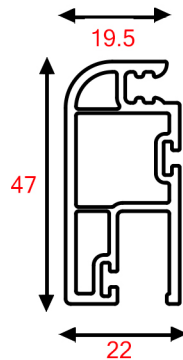

SYSTEM
SLIDING 88MM
5 CHAMBERS

Eco-view 88 mm

Technical Specifications

- 1- Profile width : **88mm**
due To european Thickness Standard.
IT'S stronger and more support
- 2- Number of chambers : **5**
with perfect water drainage chanel which
provide great isolation for sound and heat
- 3- gasket type : **TPE/TPV**
different color available with
white , Beige and Lamination Profile
- 4- Glass Thickness (mm): **6mm - 20mm Suitable**
for use with single glass and double glass beads.
- 5- High quality raw materials offer long-lasting resistance
- 6- Suitable For all local and international accessories
which FITS perfect

المواصفات الفنية

- 1 - عرض القطاع: **88 مم** وفقاً لمعيار السماكة الأوروبي. و يتميز بالقوة وقدرة كبيرة على التحمل.
- 2 - عدد الغرف : **5** مزودة بقنوات تصريف مياه مثالية توفر عزلا كبيرا للصوت والحراره.
- 3 - نوع الجوانات: **TPE/TPV** ألوان مختلفة متاحة من الأبيض والبيج والتغليف.
- 4 - سُمك الزجاج (مم): **6 مم - 20 مم** مناسب للاستخدام مع زجاجي فردي ومزدوج.
- 5 - خامات أولية ممتازة تمنح متانة طويلة الأمد
- 6 - مناسب لجميع الإكسسوارات المحلية والدولية بشكل مثالي

COLOR OPTIONS

Profile Drawings

Sliding window 88mm

88 Sliding pervaz Frame

88 Sliding Frame

88 Sliding Sash

88 Interlock

88 Mosquito sash

88 Double Glassbead

88 Single Glassbead

88 Casement System Cross section

1 Sliding Window

1

2

3

4