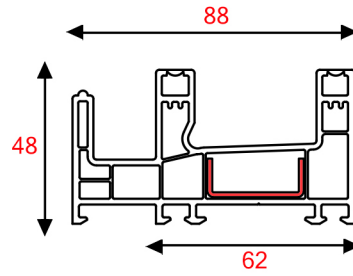

SYSTEM
SLIDING 88MM
5 CHAMBERS

Eco-view 88 mm

Technical Specifications

- 1- Profile width : **88mm**
due To european Thickness Standard.
IT'S stronger and more support
- 2- Number of chambers : **5**
with perfect water drainage chanel which
provide great isolation for sound and heat
- 3- gasket type : **TPE/TPV**
different color available with
white , Beige and Lamination Profile
- 4- Glass Thickness (mm): **6mm - 20mm Suitable**
for use with single glass and double glass beads.
- 5- High quality raw materials offer long-lasting resistance
- 6- Suitable For all local and international accessories
which FITS perfect

المواصفات الفنية

- 1 - عرض القطاع: **88 مم** وفقاً لمعيار السماكة الأوروبي. و يتميز بالقوة وقدرة كبيرة على التحمل.
- 2 - عدد الغرف : **5** مزودة بقنوات تصريف مياه مثالية توفر عزلا كبيرا للصوت والحراره.
- 3 - نوع الجوانات: **TPE/TPV** ألوان مختلفة متاحة من الأبيض والبيج والتغليف.
- 4 - سُمك الزجاج (مم): **6 مم - 20 مم** مناسب للاستخدام مع زجاجي فردي ومزدوج.
- 5 - خامات أولية ممتازة تمنح متانة طويلة الأمد
- 6 - مناسب لجميع الإكسسوارات المحلية والدولية بشكل مثالي

COLOR OPTIONS

Profile Drawings

Sliding window 88mm

88 Sliding pervaz Frame

88 Sliding Frame

88 Sliding Sash

88 Interlock

88 Mosquito sash