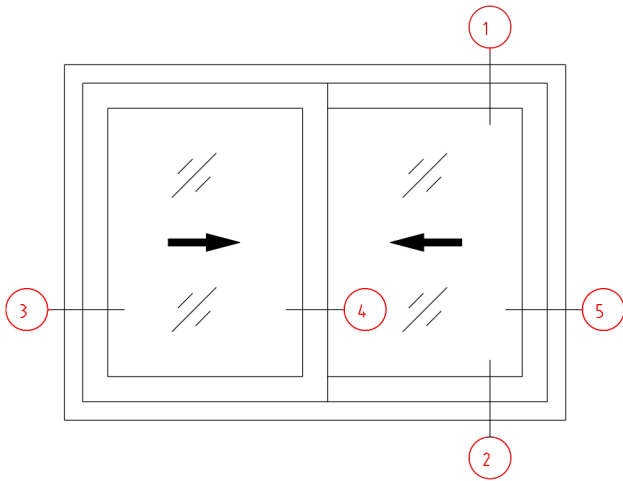

SYSTEM
SLIDING 88MM
5 CHAMBERS

Eco-view 88 mm

Technical Specifications

- 1- Profile width : **88mm**
due To european Thickness Standard.
IT'S stronger and more support
- 2- Number of chambers : **5**
with perfect water drainage chanel which
provide great isolation for sound and heat
- 3- gasket type : **TPE/TPV**
different color available with
white , Beige and Lamination Profile
- 4- Glass Thickness (mm): **6mm - 20mm Suitable**
for use with single glass and double glass beads.
- 5- High quality raw materials offer long-lasting resistance
- 6- Suitable For all local and international accessories
which FITS perfect

المواصفات الفنية

- 1 - عرض القطاع: **88 مم** وفقاً لمعيار السماكة الأوروبي. و يتميز بالقوة وقدرة كبيرة على التحمل.
- 2 - عدد الغرف : **5** مزودة بقنوات تصريف مياه مثالية توفر عزلا كبيرا للصوت والحراره.
- 3 - نوع الجوانات: **TPE/TPV** ألوان مختلفة متاحة من الأبيض والبيج والتغليف.
- 4 - سُمك الزجاج (مم): **6 مم - 20 مم** مناسب للاستخدام مع زجاجي فردي ومزدوج.
- 5 - خامات أولية ممتازة تمنح متانة طويلة الأمد
- 6 - مناسب لجميع الإكسسوارات المحلية والدولية بشكل مثالي

COLOR OPTIONS

Profile Drawings

Sliding window 88mm

88 Sliding pervaz Frame

88 Sliding Frame

88 Sliding Sash

88 Interlock

88 Mosquito sash

88 Double Glassbead

88 Single Glassbead

88 Casement System Cross section

1 Sliding Window

1

2

3

4