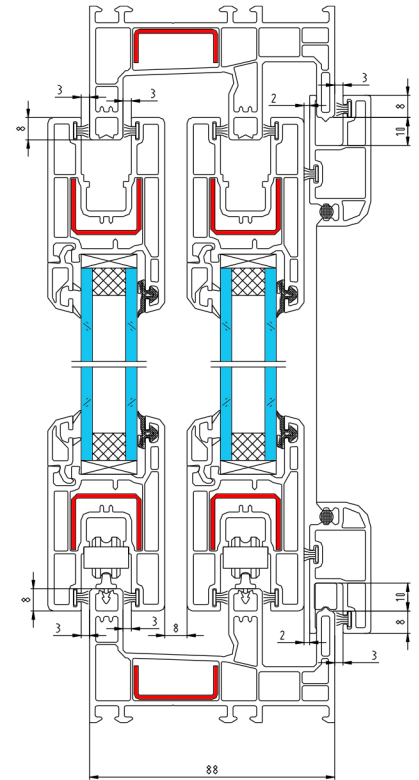

SYSTEM
SLIDING 88MM
5 CHAMBERS

Eco-view 88 mm

Technical Specifications

- 1- Profile width : **88mm**
due To european Thickness Standard.
IT'S stronger and more support
- 2- Number of chambers : **5**
with perfect water drainage chanel which
provide great isolation for sound and heat
- 3- gasket type : **TPE/TPV**
different color available with
white , Beige and Lamination Profile
- 4- Glass Thickness (mm): **6mm - 20mm Suitable**
for use with single glass and double glass beads.
- 5- High quality raw materials offer long-lasting resistance
- 6- Suitable For all local and international accessories
which FITS perfect

المواصفات الفنية

- 1 - عرض القطاع: **88 مم** وفقاً لمعيار السماكة الأوروبي. و يتميز بالقوة وقدرة كبيرة على التحمل.
- 2 - عدد الغرف : **5** مزودة بقنوات تصريف مياه مثالية توفر عزلا كبيرا للصوت والحراره.
- 3 - نوع الجوانات: **TPE/TPV** ألوان مختلفة متاحة من الأبيض والبيج والتغليف.
- 4 - سُمك الزجاج (مم): **6 مم - 20 مم** مناسب للاستخدام مع زجاجي فردي ومزدوج.
- 5 - خامات أولية ممتازة تمنح متانة طويلة الأمد
- 6 - مناسب لجميع الإكسسوارات المحلية والدولية بشكل مثالي

88 Double Glassbead

88 Single Glassbead

88 Casement System Cross section

1 Sliding Window

1

2

3

4