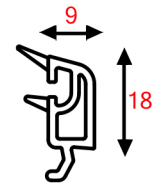

SYSTEM
SLIDING 88MM
5 CHAMBERS

Eco-view 88 mm

Technical Specifications

- 1- Profile width : **88mm**
due To european Thickness Standard.
IT'S stronger and more support
- 2- Number of chambers : **5**
with perfect water drainage chanel which
provide great isolation for sound and heat
- 3- gasket type : **TPE/TPV**
different color available with
white , Beige and Lamination Profile
- 4- Glass Thickness (mm): **6mm - 20mm Suitable**
for use with single glass and double glass beads.
- 5- High quality raw materials offer long-lasting resistance
- 6- Suitable For all local and international accessories
which FITS perfect

المواصفات الفنية

- 1 - عرض القطاع: **88 مم** وفقاً لمعيار السماكة الأوروبي. و يتميز بالقوة وقدرة كبيرة على التحمل.
- 2 - عدد الغرف : **5** مزودة بقنوات تصريف مياه مثالية توفر عزلا كبيرا للصوت والحراره.
- 3 - نوع الجوانات: **TPE/TPV** ألوان مختلفة متاحة من الأبيض والبيج والتغليف.
- 4 - سُمك الزجاج (مم): **6 مم - 20 مم** مناسب للاستخدام مع زجاجي فردي ومزدوج.
- 5 - خامات أولية ممتازة تمنح متانة طويلة الأمد
- 6 - مناسب لجميع الإكسسوارات المحلية والدولية بشكل مثالي

COLOR OPTIONS

Profile Drawings

Sliding window 88mm

88 Sliding pervaz Frame

88 Sliding Frame

88 Sliding Sash

88 Interlock

88 Mosquito sash