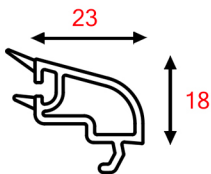

88 Single Glassbead